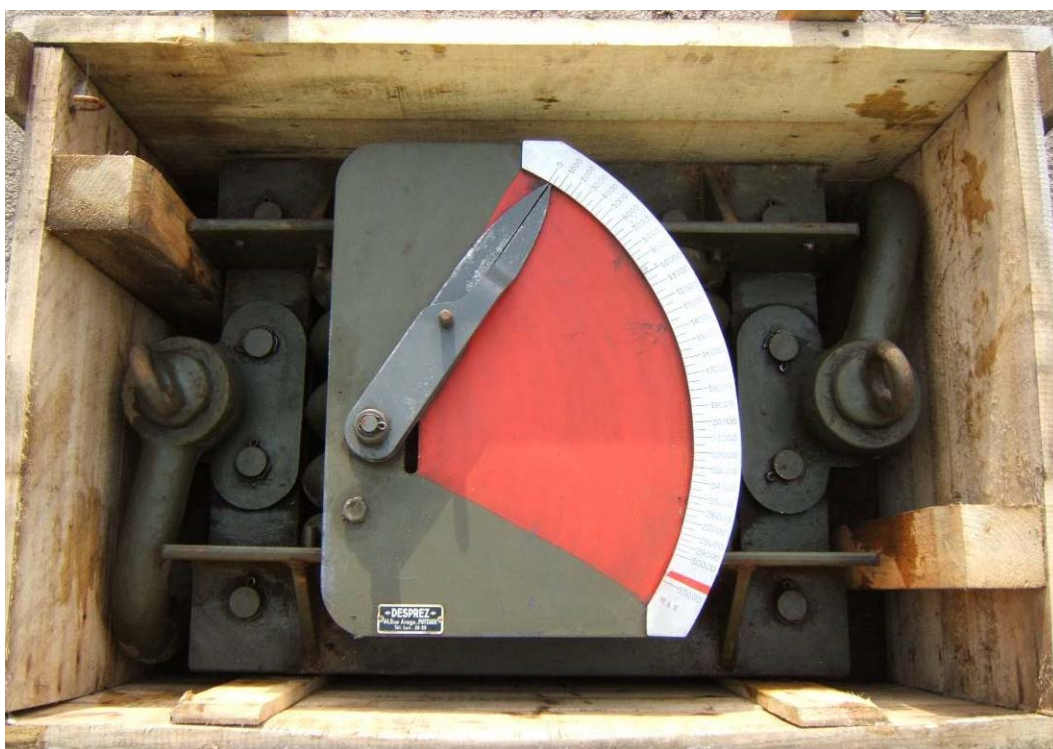

**DYNAMOMETRE / DYNAMOMETER / DYNAMOMETER
DESPREZ**

33T

SD
SOREF - DICTATOR

50 Rue de la Libération – BP 9 - 10140 VENDEUVRE SUR BARSE

Tél. 03.25.43.85.60 – Fax 03.25.41.40.72

Site : www.sorefdictator.fr e-mail : info@sorefdictator.fr